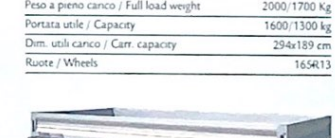

Modello / Model H9
Peso a pieno carico / Full load weight 950/750 kg
Portata utile / Capacity 710/510 kg
Dim. utili carico / Carr. capacity 223x133 cm
Ruote / Wheels 165R13

Modello / Model PT35CL
Peso a pieno carico / Full load weight 3495/3000/2800/2500 kg
Portata utile / Capacity 2475/1980/1780/1480 kg
Dim. utili carico / Carr. capacity 610x244 cm
Ruote / Wheels 195/50R13C

Modello / Model A7
Peso a pieno carico / Full load weight 950/750 kg
Portata utile / Capacity 740/540 kg
Dim. utili carico / Carr. capacity 215x144 cm
Ruote / Wheels 165R13

Modello / Model A9
Peso a pieno carico / Full load weight 1200/950/750 kg
Portata utile / Capacity 950/700/500 kg
Dim. utili carico / Carr. capacity 245x154 cm
Ruote / Wheels 165R13C

telajo interamente in alluminio
Modello / Model 750R
Peso a pieno carico / Full load weight 750 kg
Portata utile / Capacity 490 kg
Dim. utili carico / Carr. capacity 395x201 cm
Ruote / Wheels 165R13

Modello / Model C10
Peso a pieno carico / Full load weight 1200/1000/900/750 kg
Portata utile / Capacity 880/680/580/430 kg
Dim. utili carico / Carr. capacity 245x154 cm
Ruote / Wheels 155R13