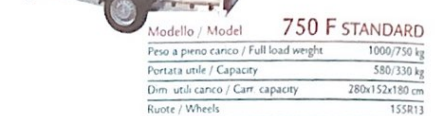

Modello / Model	750 F STANDARD
Peso a pieno carico / Full load weight	1000/750 kg
Portata utile / Capacity	580/330 kg
Dim. utili carico / Carr. capacity	280x152x180 cm
Ruote / Wheels	15SR13