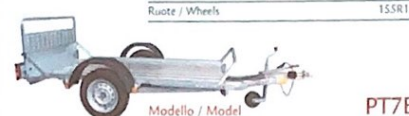

Modello / Model	PT7E
Peso a pieno carico / Full load weight	750/600/450 kg
Portata utile / Capacity	520/370/220 kg
Dim. utili carico / Carr. capacity	250x130 cm
Ruote / Wheels	15SR13