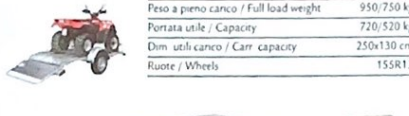

Modello / Model	PT7
Peso a pieno carico / Full load weight	950/750 kg
Portata utile / Capacity	720/520 kg
Dim. utili carico / Carr. capacity	250x130 cm
Ruote / Wheels	15SR13