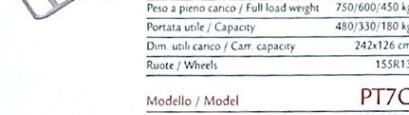

Modello / Model	PT7CE
Peso a pieno carico / Full load weight	750/600/450 kg
Portata utile / Capacity	480/330/180 kg
Dim. utili carico / Carr. capacity	242x126 cm
Ruote / Wheels	15SR13